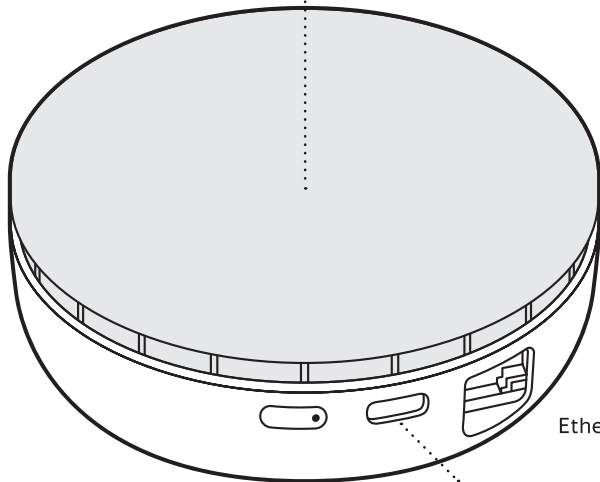

Хаб для устройств

Справка

Чат поддержки

В этой инструкции только самое основное.
Вы всегда найдёте ответы на ваши вопросы в Справке.

Инфракрасный передатчик и приёмник

Ethernet

Разъём питания

Кнопка со световым
индикатором

Как подключить Хаб

1. Подсоедините Хаб к розетке.
2. Откройте приложение Дом с Алисой и добавьте Хаб, следуя подсказкам.

Скачать приложение Дом с Алисой
ya.cc/iot_app

Как заново подключить к интернету

1. Нажмите кнопку и удерживайте её шесть секунд, пока световой индикатор не замигает белым.
2. В приложении Дом с Алисой настройте Хаб заново.